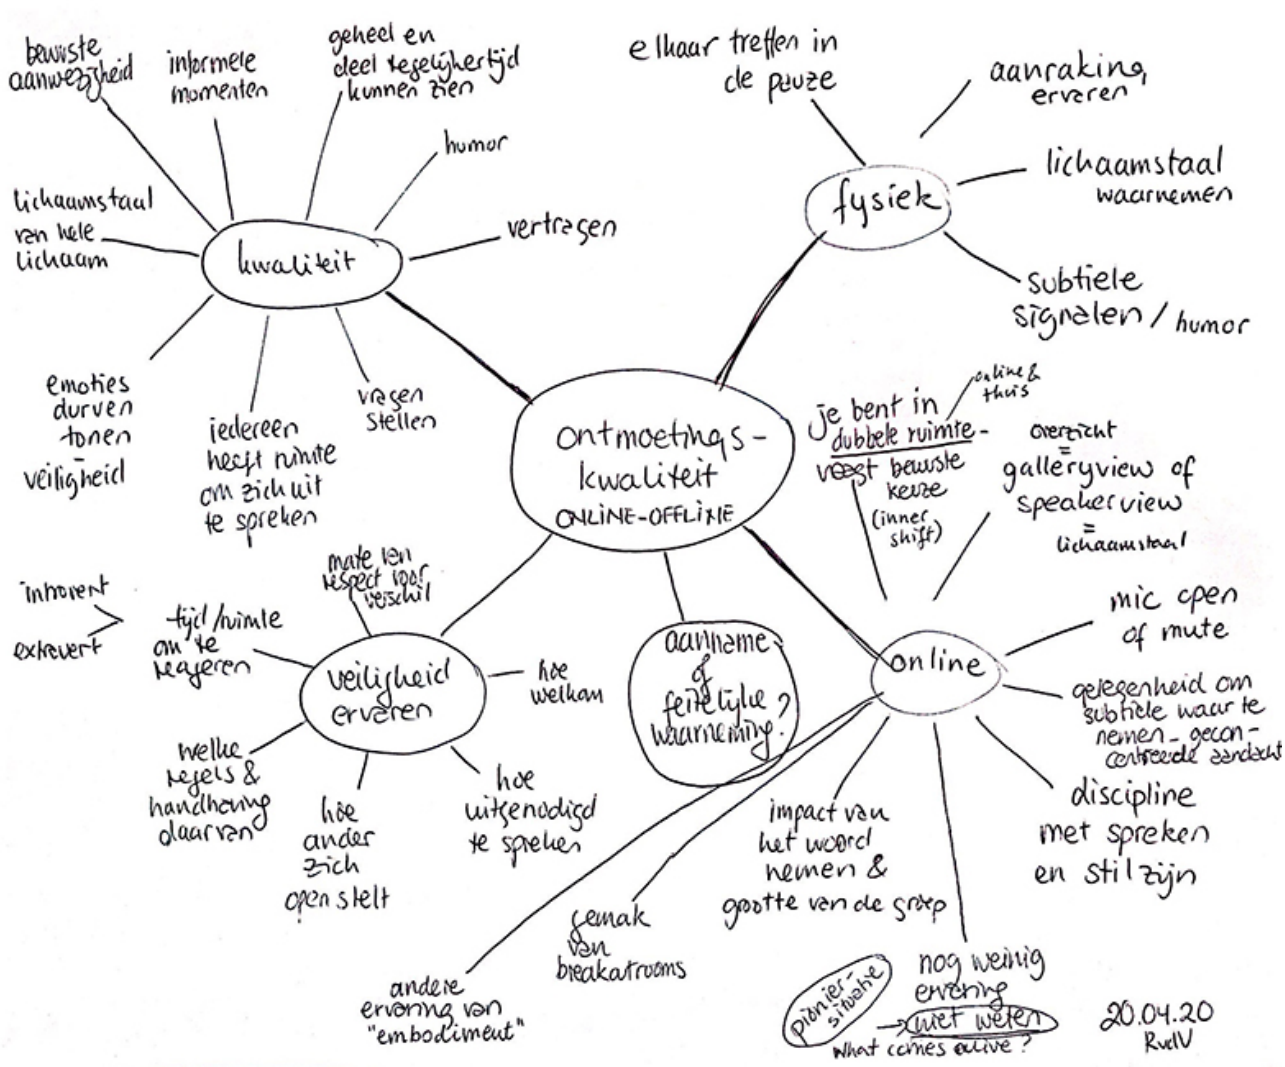

Copyright spiritoftheage.nl

© Inner Wheel Nederland
<https://www.innerwheel.nl>

Correspondentie via het secretariaat Landelijk Bestuur: iww.nl.lbsecr@gmail.com

U ontvangt deze nieuwsbrief omdat u lid bent van Inner Wheel. Wilt u geen nieuwsbrieven meer van Inner Wheel Nederland ontvangen? Klik dan op onderstaande link. Afmelden nieuwsbrief:
<https://admin.innerwheel.nl/email/unsubscribe/Css4W3hU9nCuERgFkQJmUVLzAS8OyMNfQOuejrL9jq1jA4jC> (als klikken niet werkt, de link kopiëren en plakken in de adresbalk van uw browser).